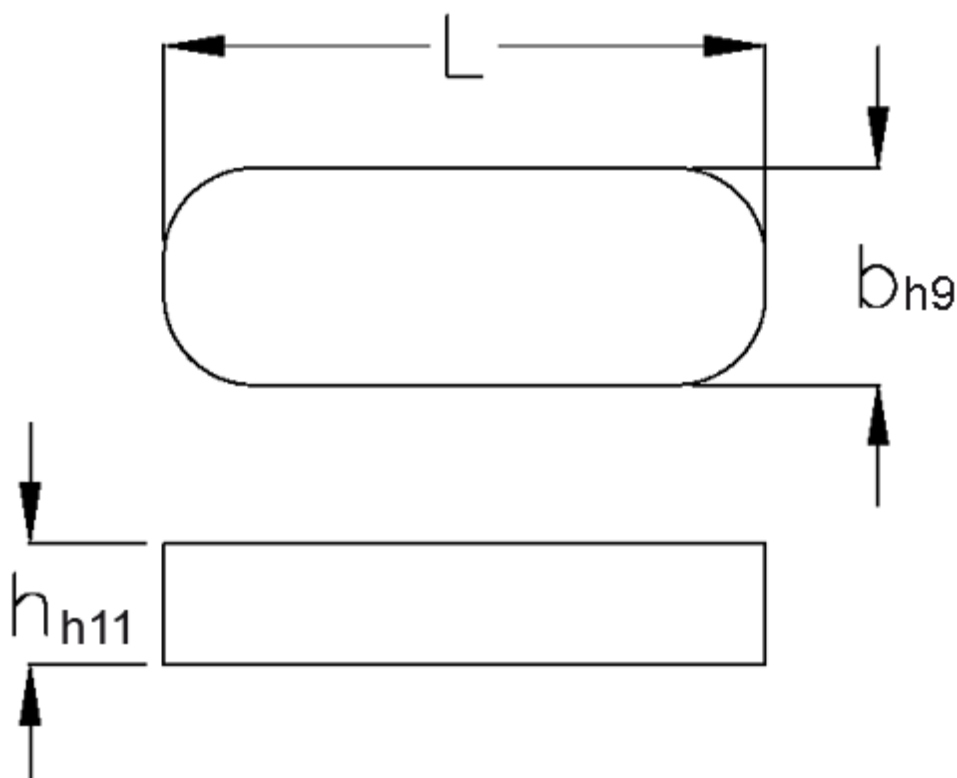

Varenummer: 09055520

Beskrivelse: KLEE Pasfedre A 5x5x20 DIN 6885

Mål

b	= 5
h	= 5
L	= 20.0
Tolerance b	= 0.030
Tolerance h	= 0.075
Tolerance L	= -0,3